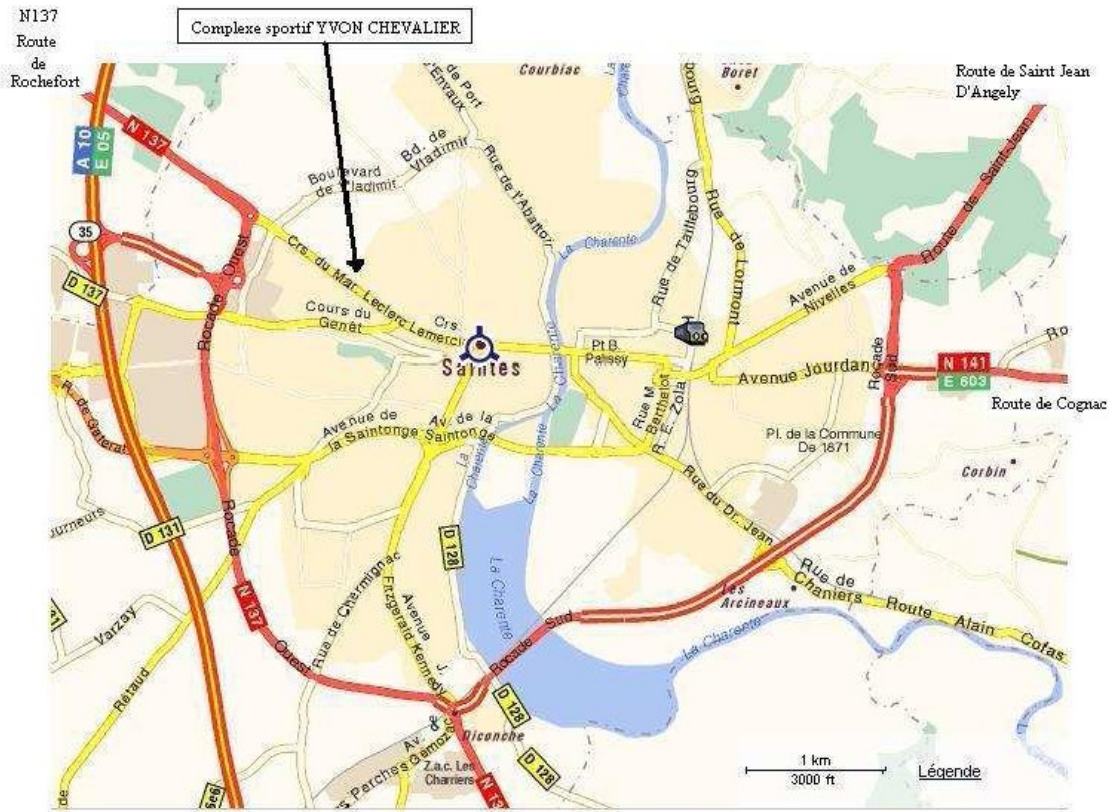

5) Plan d'accès à la salle couverte Yvon Chevalier , cours Maréchal Leclerc
 (Pour les gymnastes en provenance de Saint Jean , Cognac ou Jonzac,
 il est préférable de suivre les rocades de Saintes)

Zoom

Lorsque l'on arrive du rond point au bout de la rocade ouest de Saintes, prendre direction centre ville (itinéraire en pointillés noirs sur la carte) puis suivre la direction du supermarché Carrefour (à votre droite) qui vous fait passer sous le cours Maréchal Leclerc. Tournez ensuite à droite et vous arrivez sur le parking du stade Yvon Chevalier