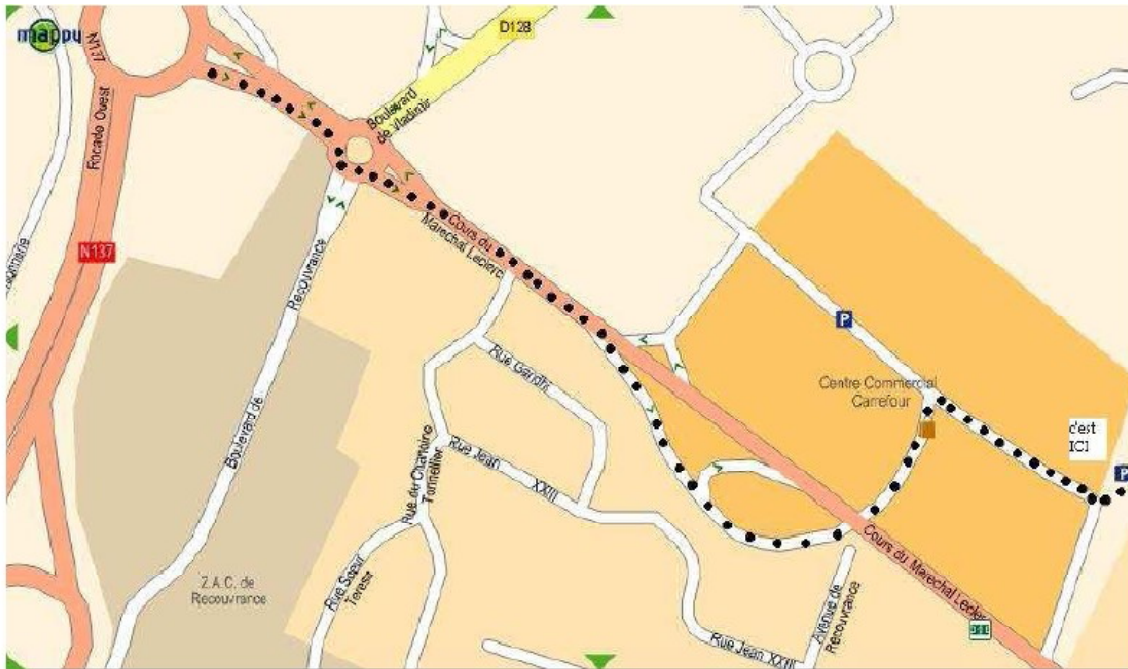

5) Plan d'accès à la salle couverte Yvon Chevalier , cours Maréchal Leclerc
 (Pour les gymnastes en provenance de Saint Jean , Cognac ou Jonzac,
 il est préférable de suivre les rocades de Saintes)

Zoom

Lorsque l'on arrive du rond point au bout de la rocade ouest de Saintes, prendre direction centre ville (itinéraire en pointillés noirs sur la carte) puis suivre la direction du supermarché Carrefour (à votre droite) qui vous fait passer sous le cours Maréchal Leclerc. Tournez ensuite à droite et vous arrivez sur le parking du stade Yvon Chevalier