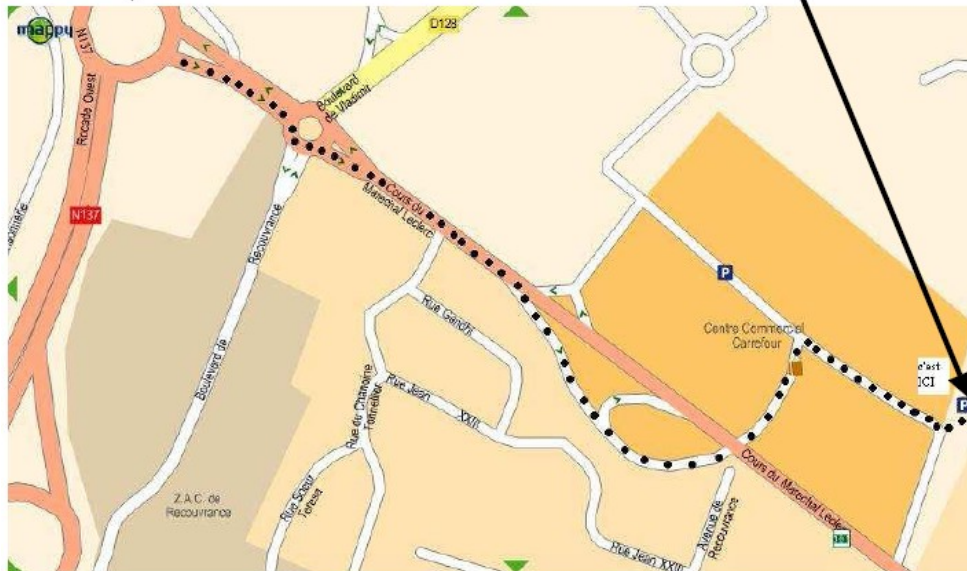

5) Plan d'accès à la salle couverte Yvon Chevalier , cours Maréchal Leclerc
 (Pour les gymnastes en provenance de Saint Jean , Cognac ou Jonzac,
 il est préférable de suivre les rocades de Saintes)

Zoom

Lorsque l'on arrive du rond point au bout de la rocade ouest de Saintes, prendre direction centre ville (itinéraire en pointillés noirs sur la carte) puis suivre la direction du supermarché Carrefour (à votre droite) qui vous fait passer sous le cours Maréchal Leclerc. Tournez ensuite à droite et vous arrivez sur le parking du stade Yvon Chevalier