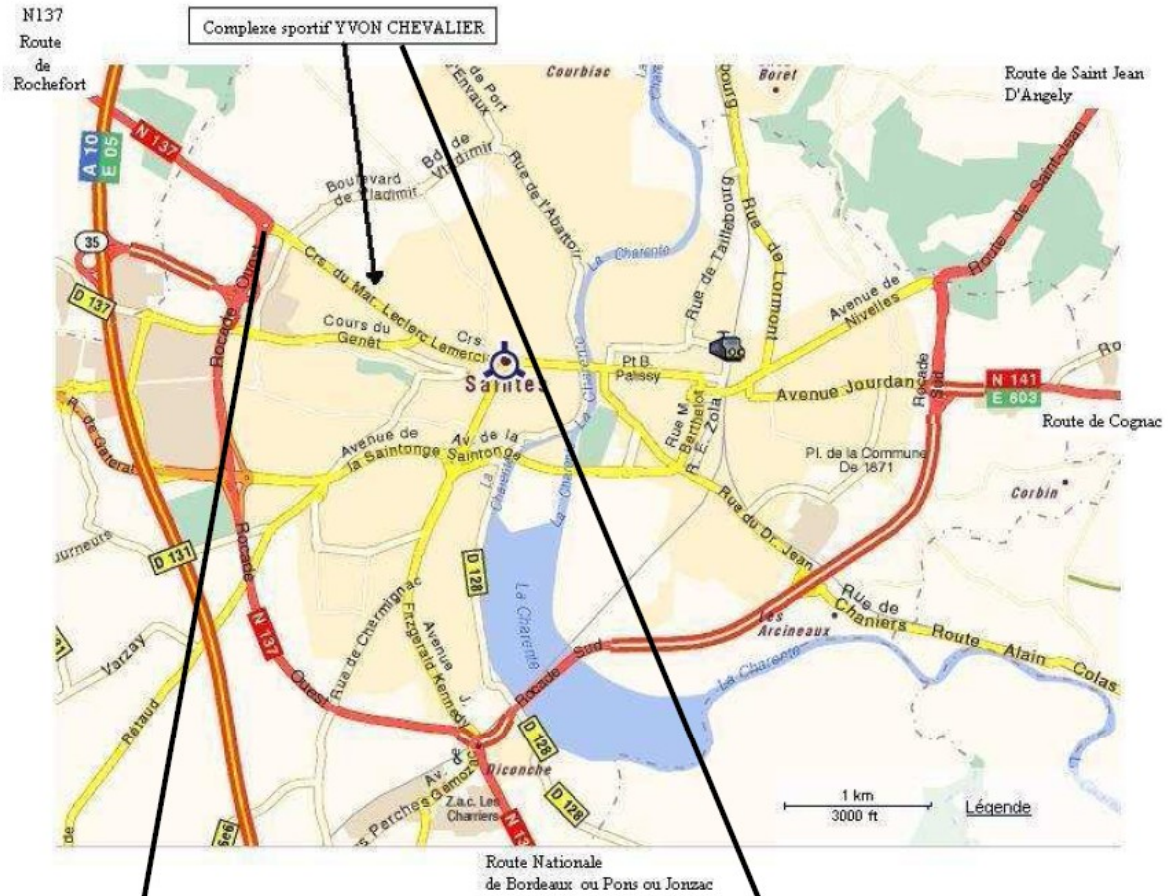

5) Plan d'accès à la salle couverte Yvon Chevalier , cours Maréchal Leclerc
 (Pour les gymnastes en provenance de Saint Jean , Cognac ou Jonzac,
 il est préférable de suivre les rocades de Saintes)

Zoom

Lorsque l'on arrive du rond point au bout de la rocade ouest de Saintes, prendre direction centre ville (itinéraire en pointillés noirs sur la carte) puis suivre la direction du supermarché Carrefour (à votre droite) qui vous fait passer sous le cours Maréchal Leclerc. Tournez ensuite à droite et vous arrivez sur le parking du stade Yvon Chevalier